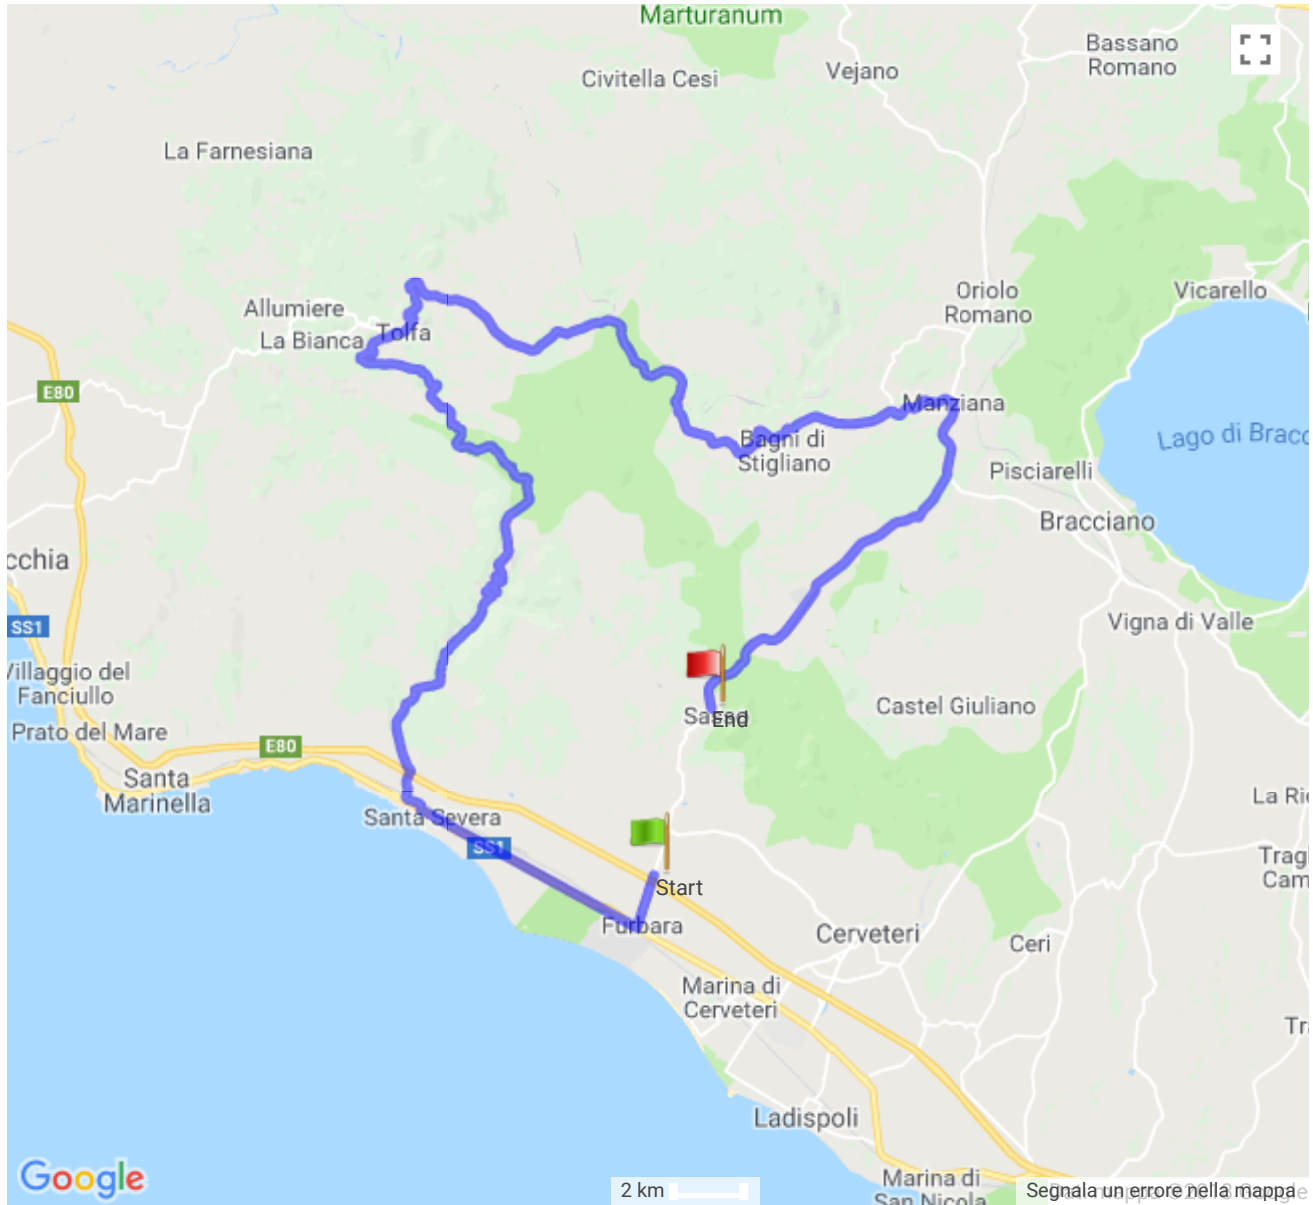

## 🇮🇹 T05 Tolfa - Sasso 2018-04-07 Da CarloTurbike - 66,13 km - Percorso in un'unica direzione

Italia , 00060 Belvedere, Roma, Lazio

### Differenza altimetrica

479 metro (Altitudine da 5 metro a 484 metro)

Ascesa totale: 1.157 metro, Discesa totale: 867 metro

## Descrizione

7 Aprile 2018 Tolfa Sasso

Due Casette - Aurelia - Bivio Tolfa - Tolfa - Rota - Manziana - Braccianese - SP2C - Sasso

Coordinate punto di partenza

Coordinate punto di arrivo

Latitudine: N 42°00.693' / N 42°0'41.637" / N +42.0115661    Latitudine: N 42°03.252' / N 42°3'15.120" / N +42.0542000  
Longitudine: E 12°01.443' / E 12°1'26.591" / E +12.0240533    Longitudine: E 12°02.620' / E 12°2'37.248" / E +12.0436800